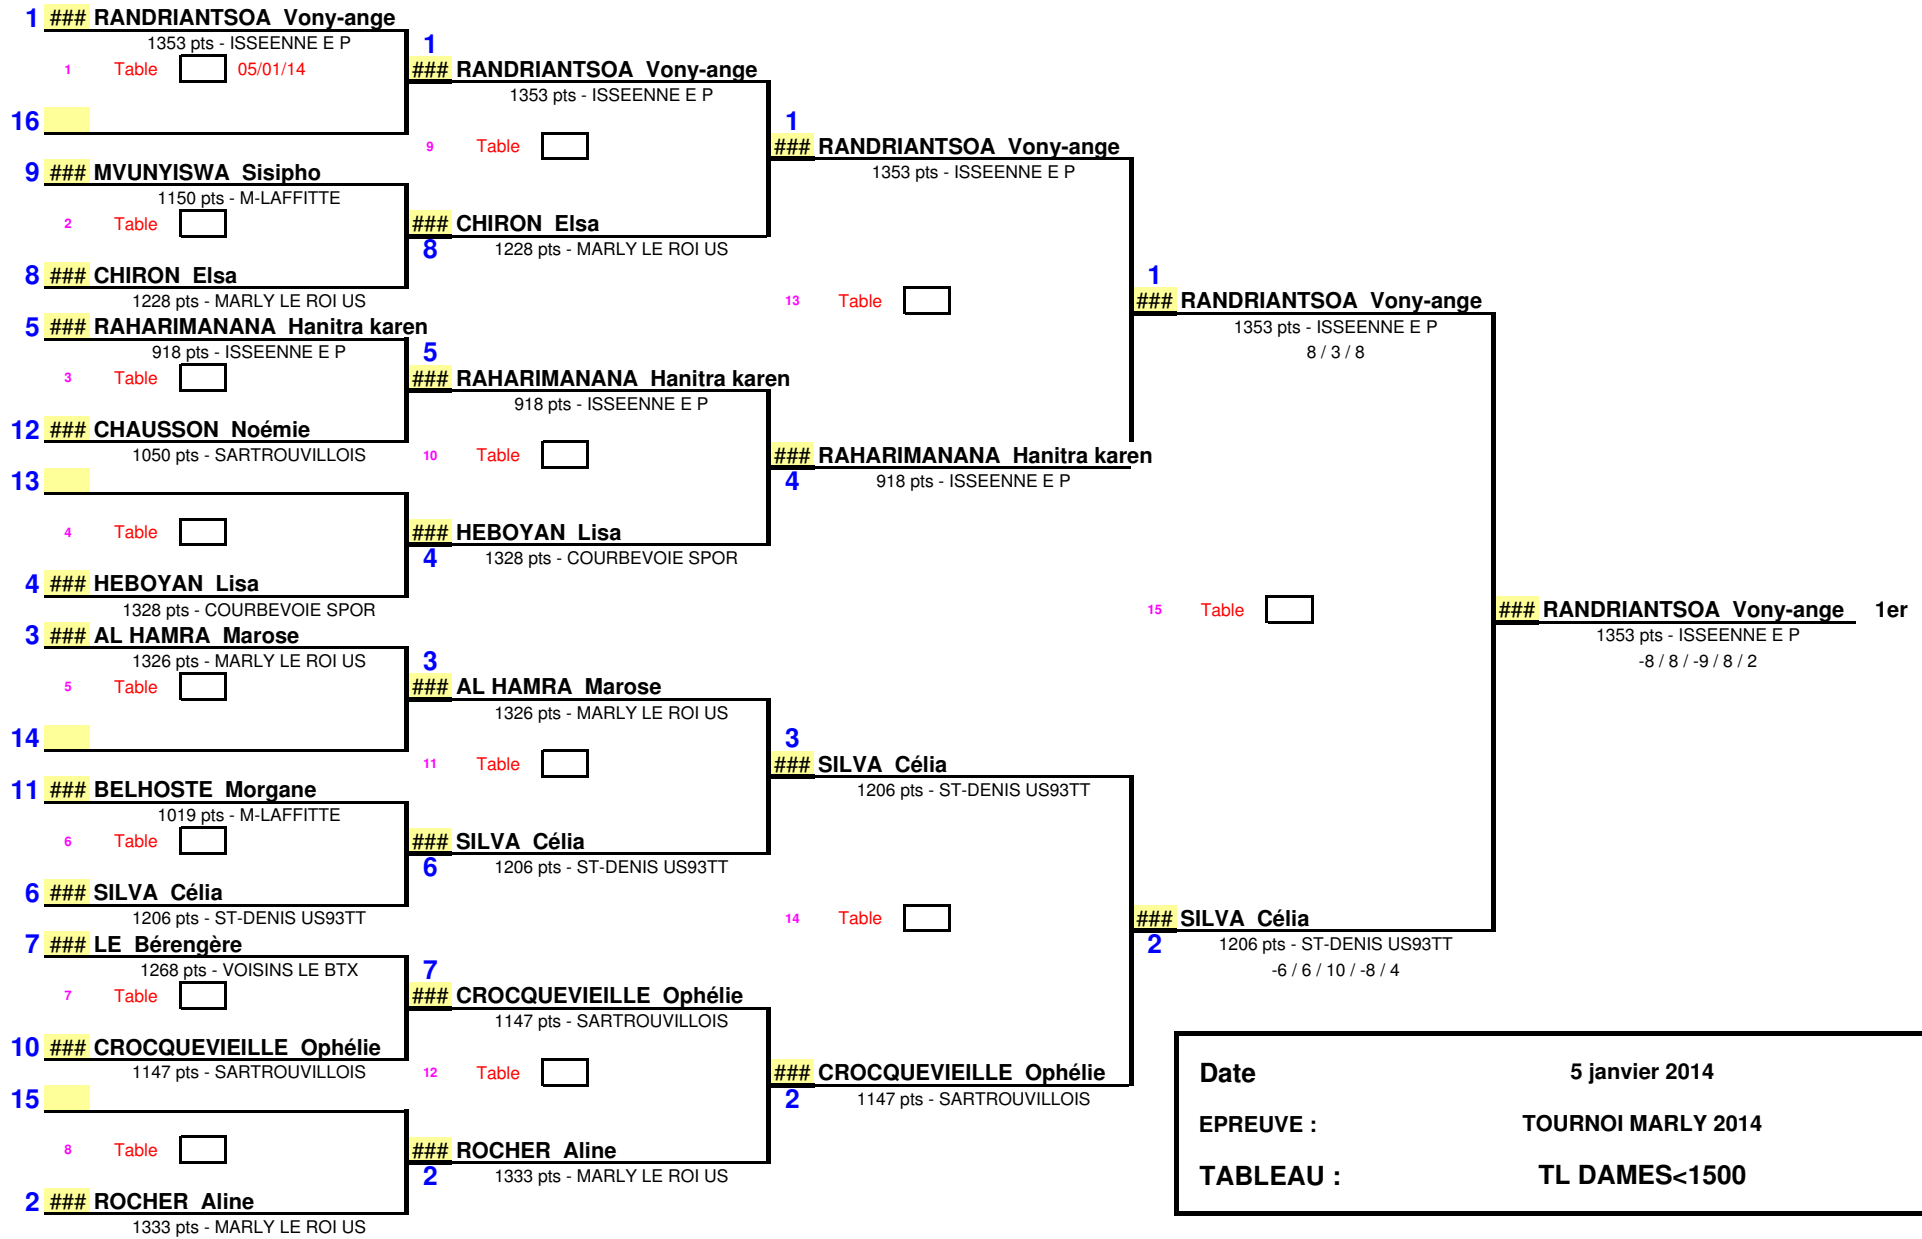

1/8 de Finale

1/4 de Finale

1/2 Finale

Finale

Date	5 janvier 2014
EPREUVE :	TOURNOI MARLY 2014
TABLEAU :	TL DAMES<1500