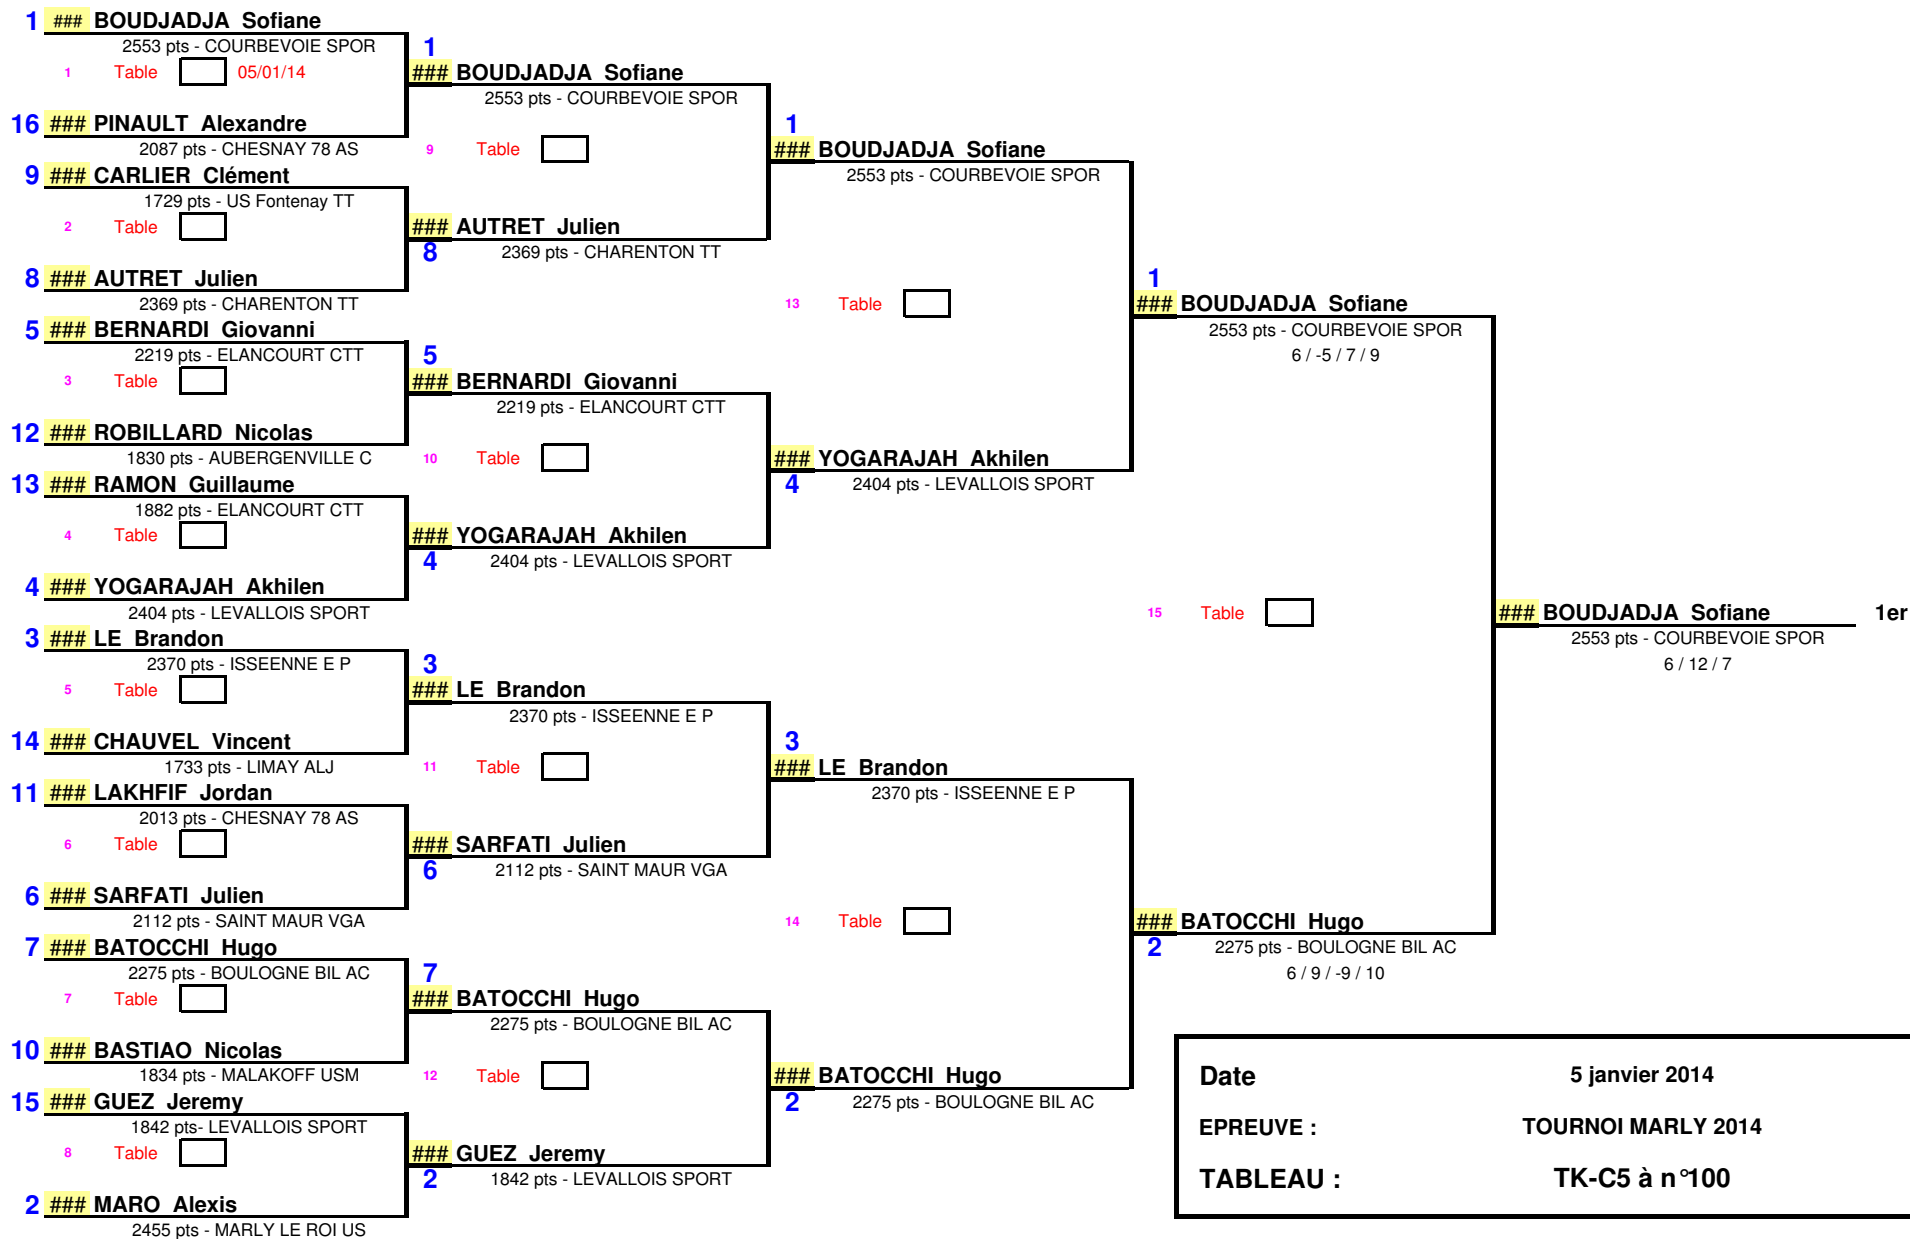

1/8 de Finale

1/4 de Finale

1/2 Finale

Finale

Date	5 janvier 2014
EPREUVE :	TOURNOI MARLY 2014
TABLEAU :	TK-C5 à n°100