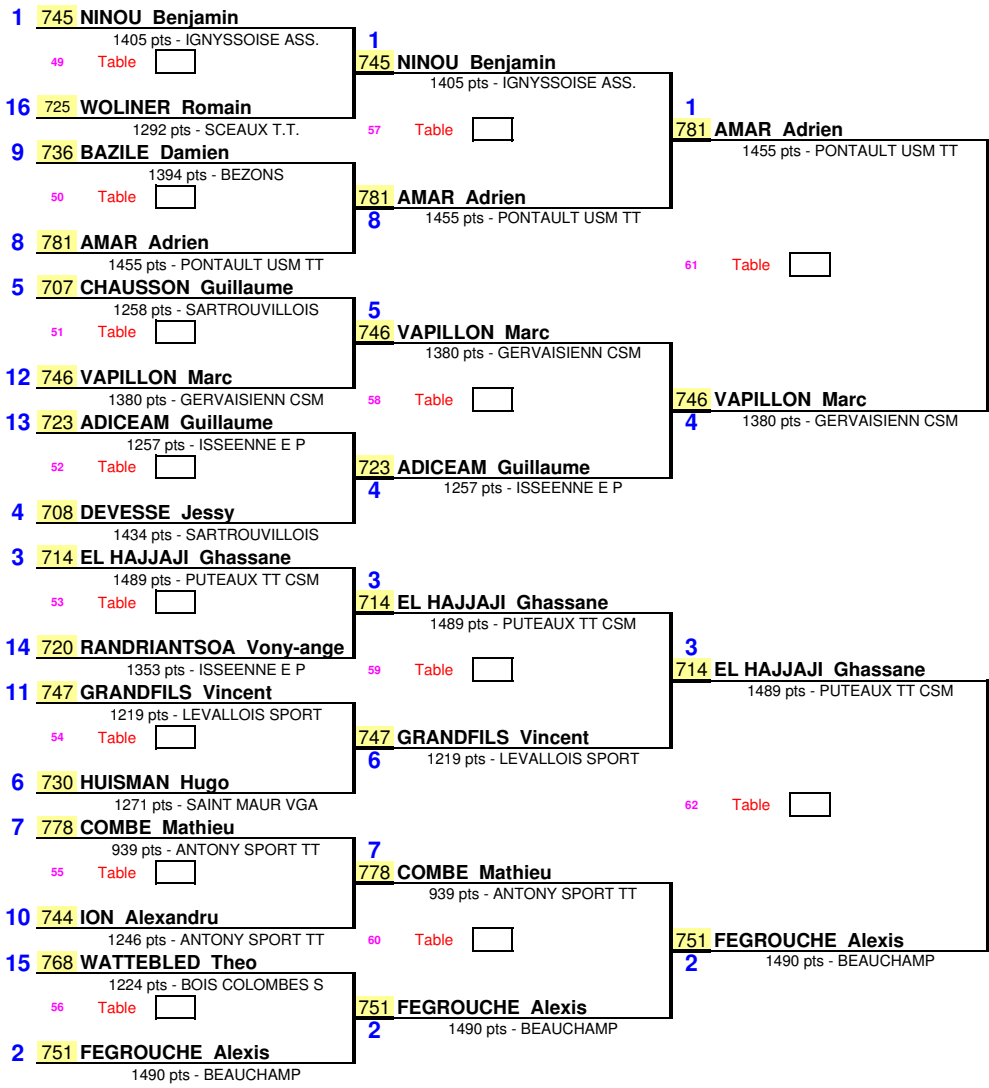

1/8 de Finale
1/4 de Finale
1/2 Finale
Finale

Date	5 janvier 2014
EPREUVE :	TOURNOI MARLY 2014
TABLEAU :	TH<1500