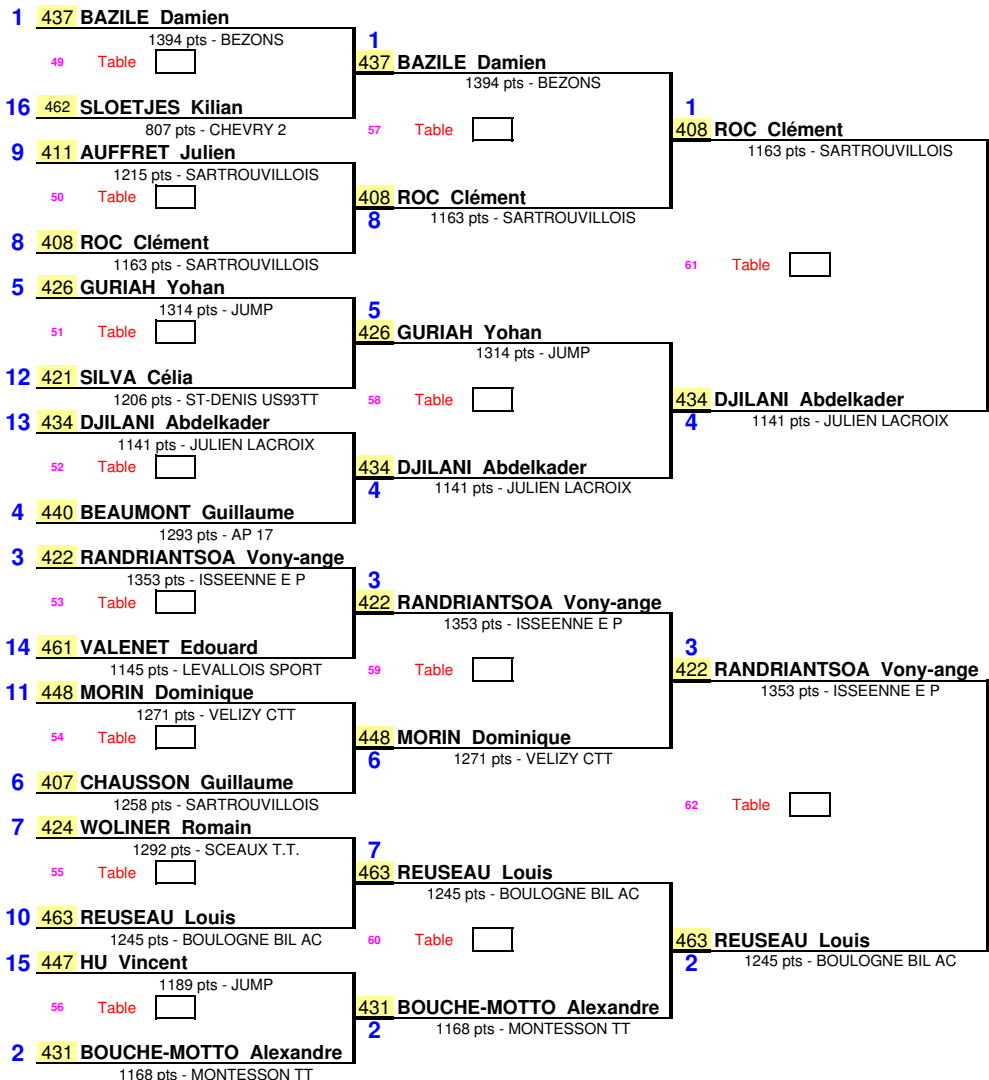

1/8 de Finale
1/4 de Finale
1/2 Finale
Finale

<b>Date</b>	4 janvier 2014
<b>EPREUVE :</b>	TOURNOI MARLY 2014
<b>TABLEAU :</b>	TE<1400