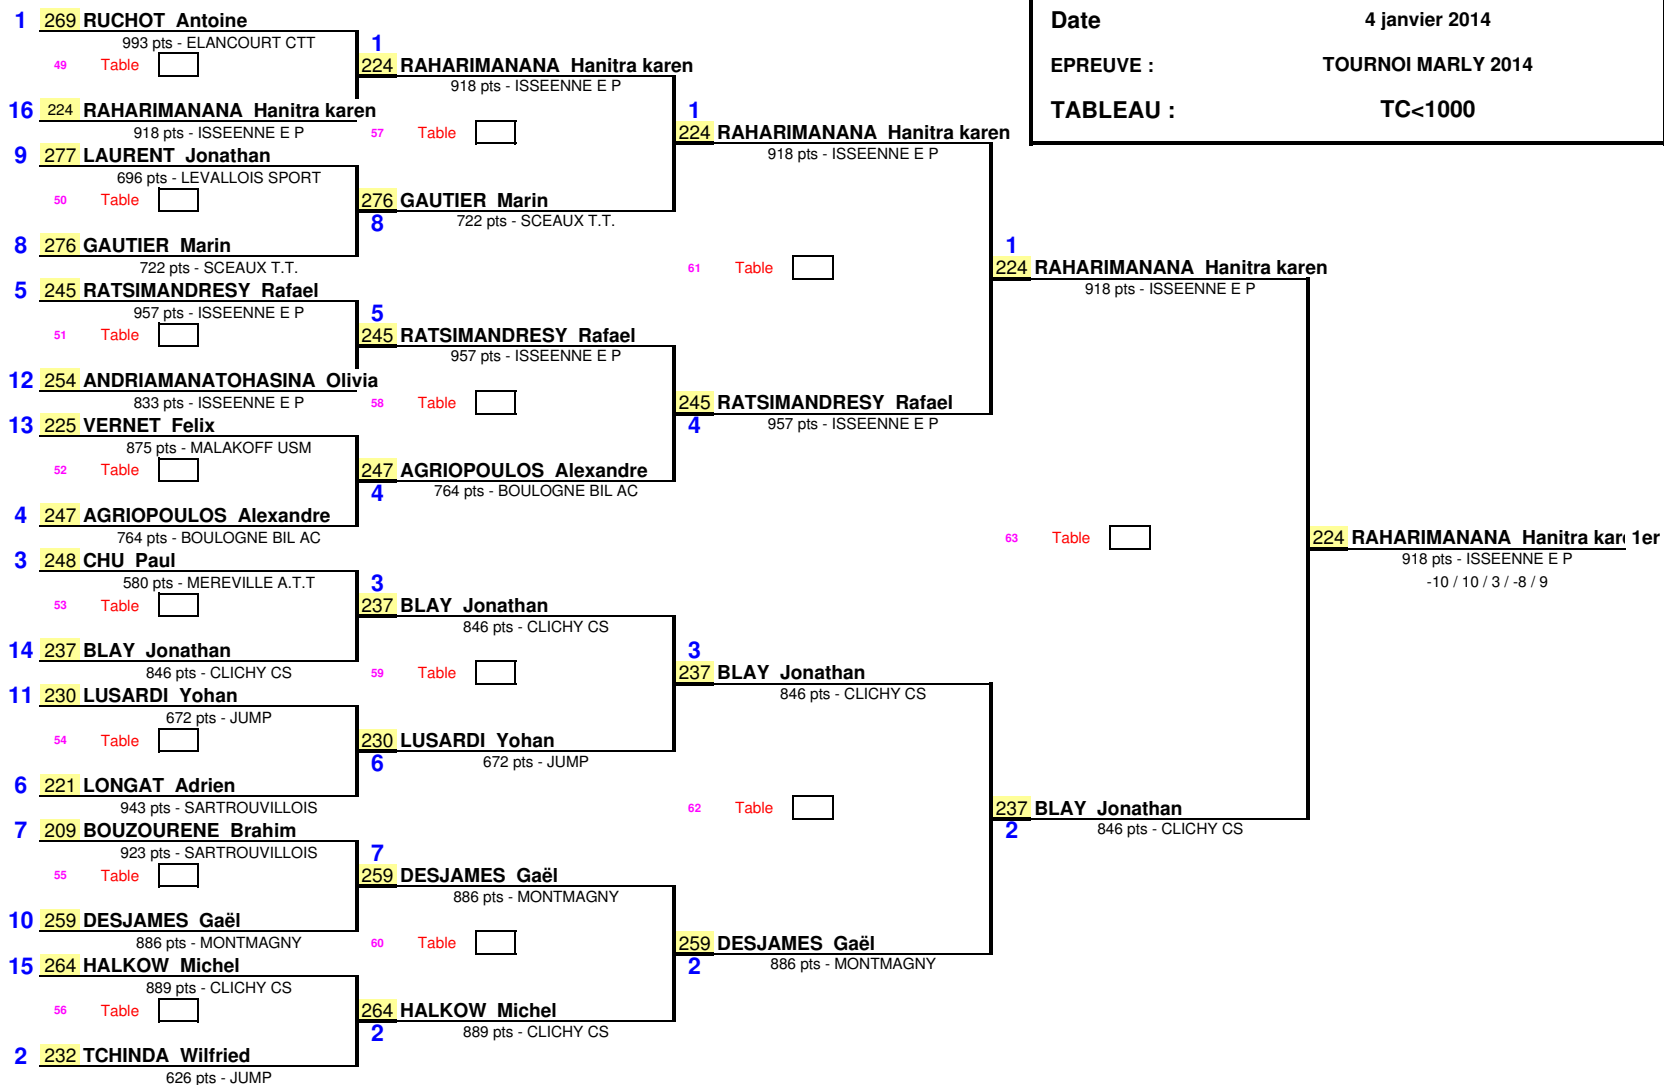

1/8 de Finale      1/4 de Finale      1/2 Finale      Finale

Date : 4 janvier 2014  
 EPREUVE : TOURNOI MARLY 2014  
 TABLEAU : TC<1000