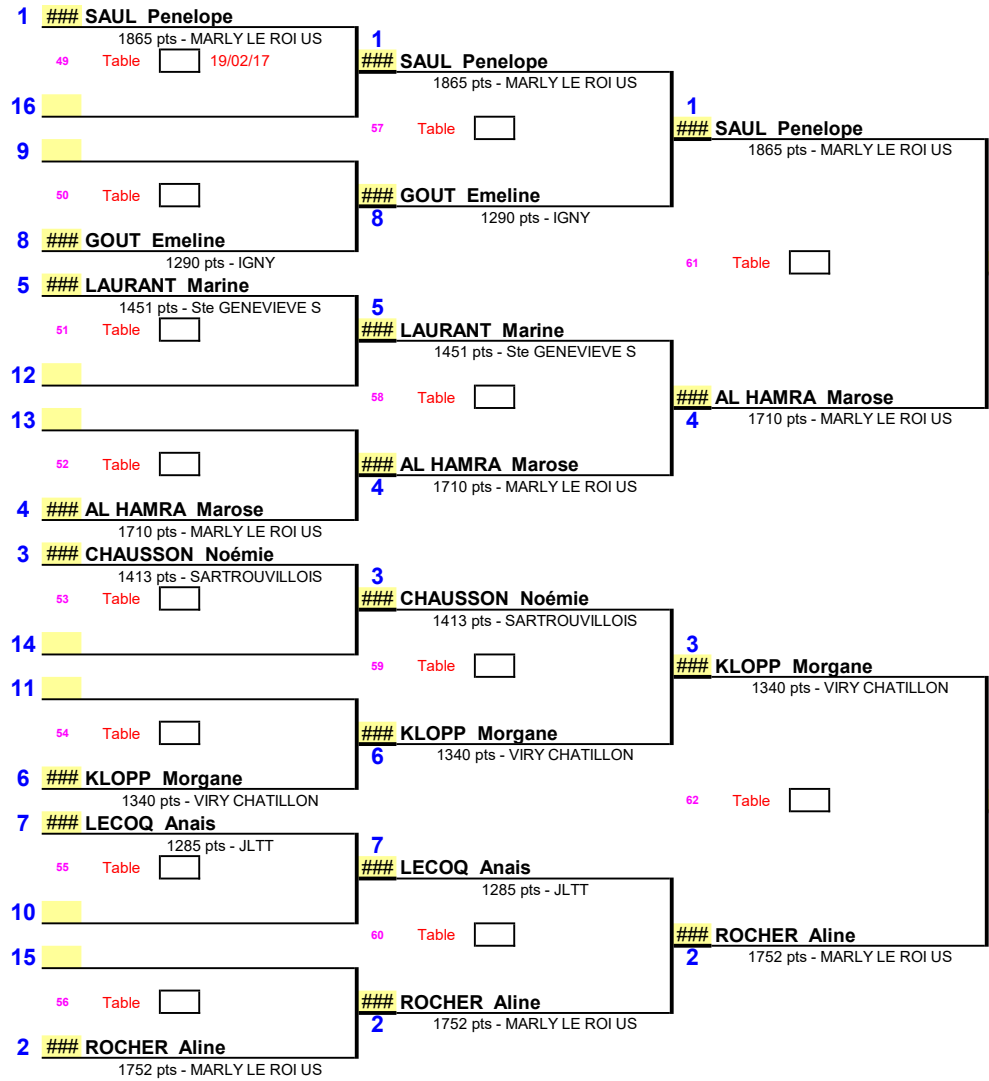

1/8 de Finale      1/4 de Finale      1/2 Finale      Finale

Date: 19 février 2017  
 EPREUVE : TOURNOI MARLY 2017  
 TABLEAU : TL DAMES<2000

**1er**  
**ROCHER Aline**  
 1752 pts - MARLY LE ROI US  
 5 / -7 / 11 / 10