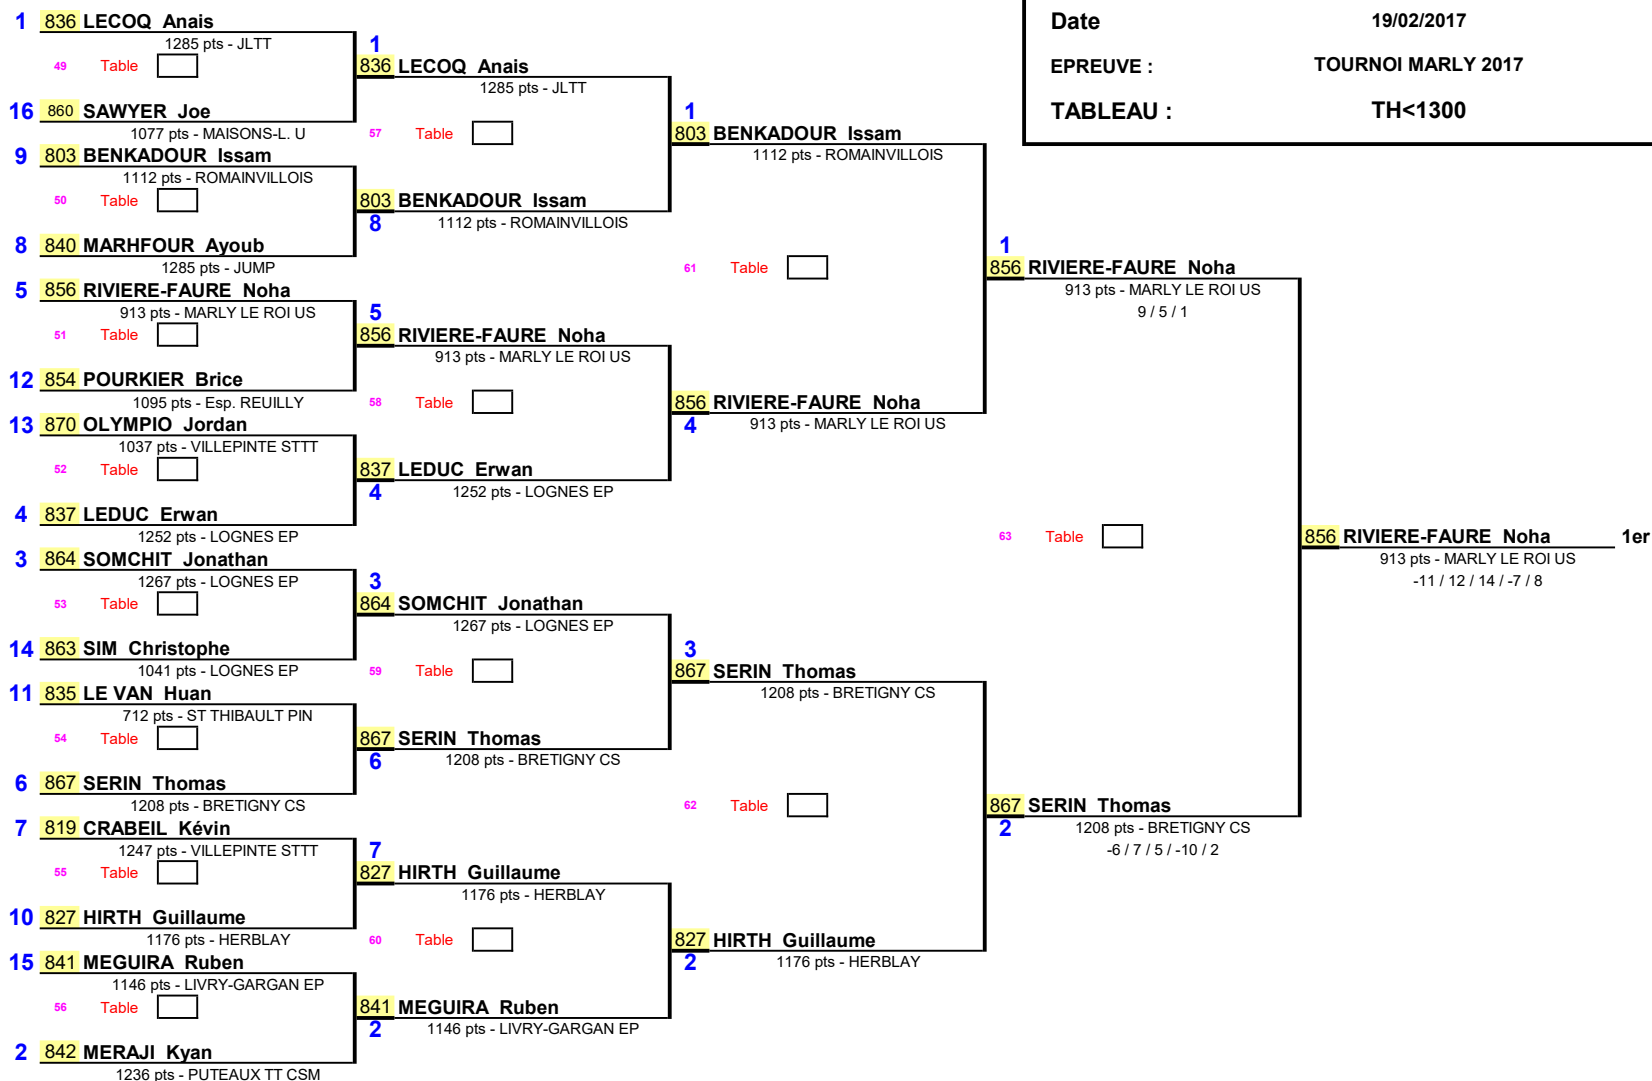

1/8 de Finale      1/4 de Finale      1/2 Finale      Finale

**Date** 19/02/2017  
**EPREUVE :** TOURNOI MARLY 2017  
**TABLEAU :** TH<1300