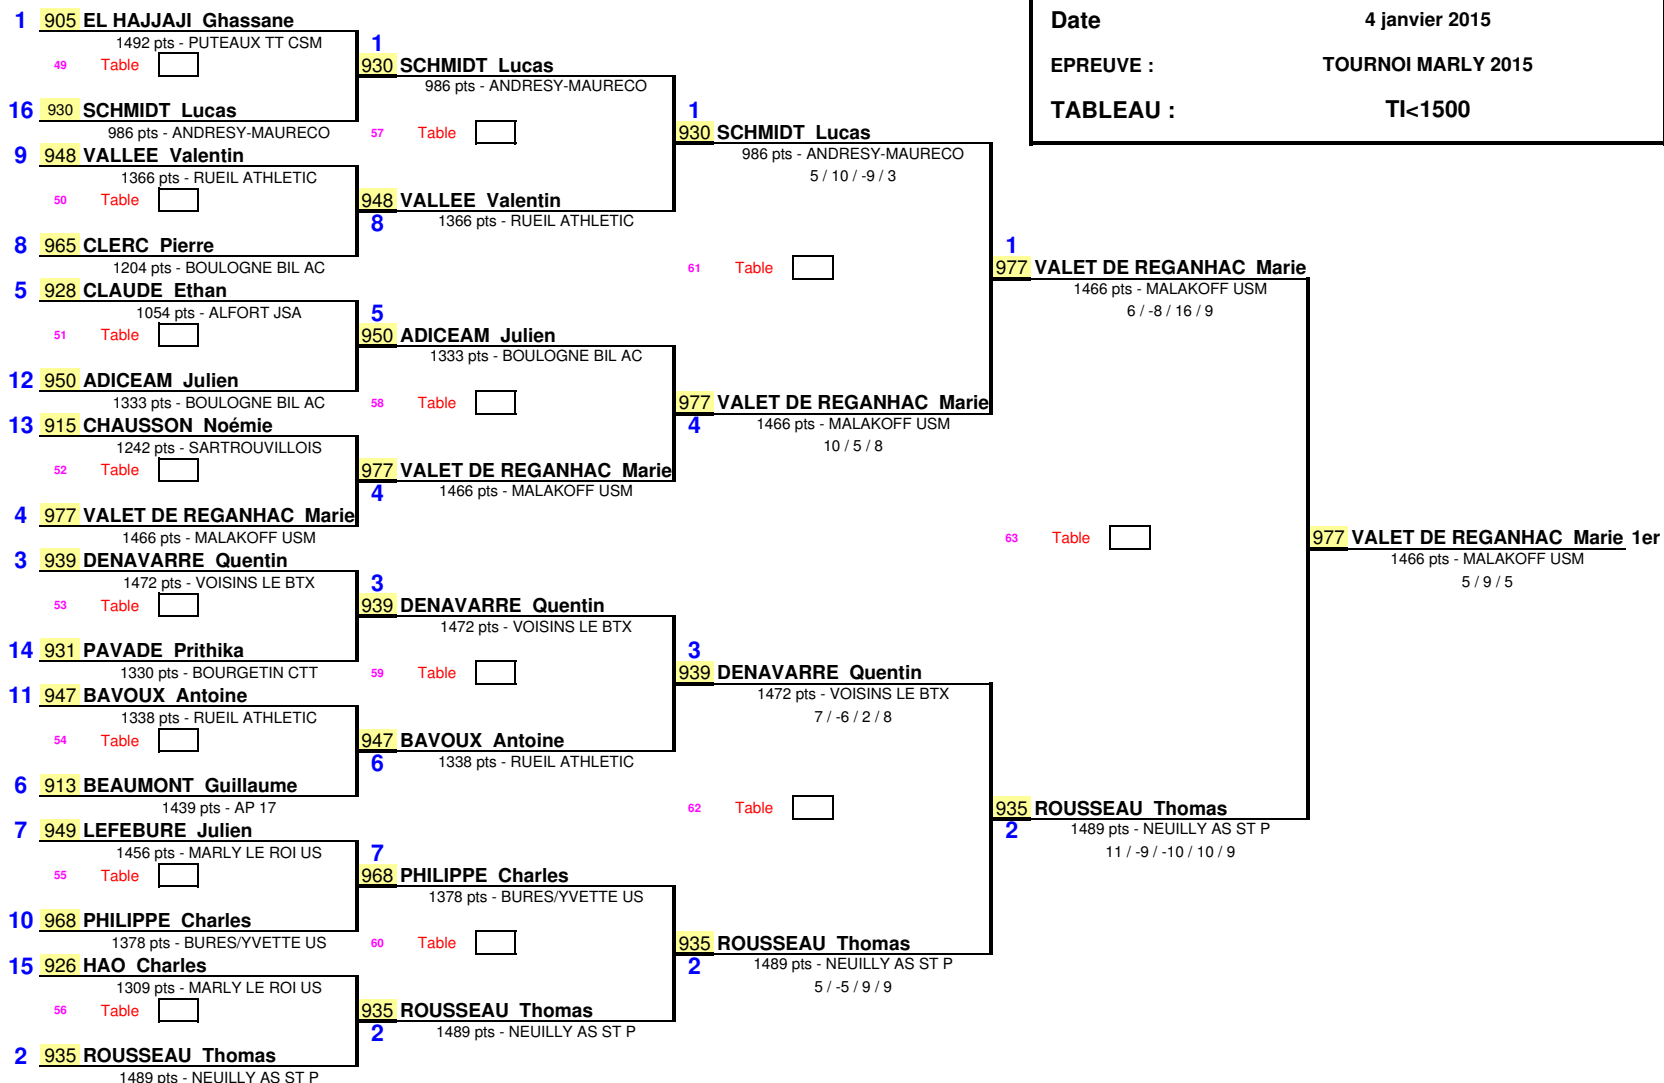

1/8 de Finale	1/4 de Finale	1/2 Finale	Finale
---------------	---------------	------------	--------

Date	4 janvier 2015
EPREUVE :	TOURNOI MARLY 2015
TABLEAU :	TI<1500