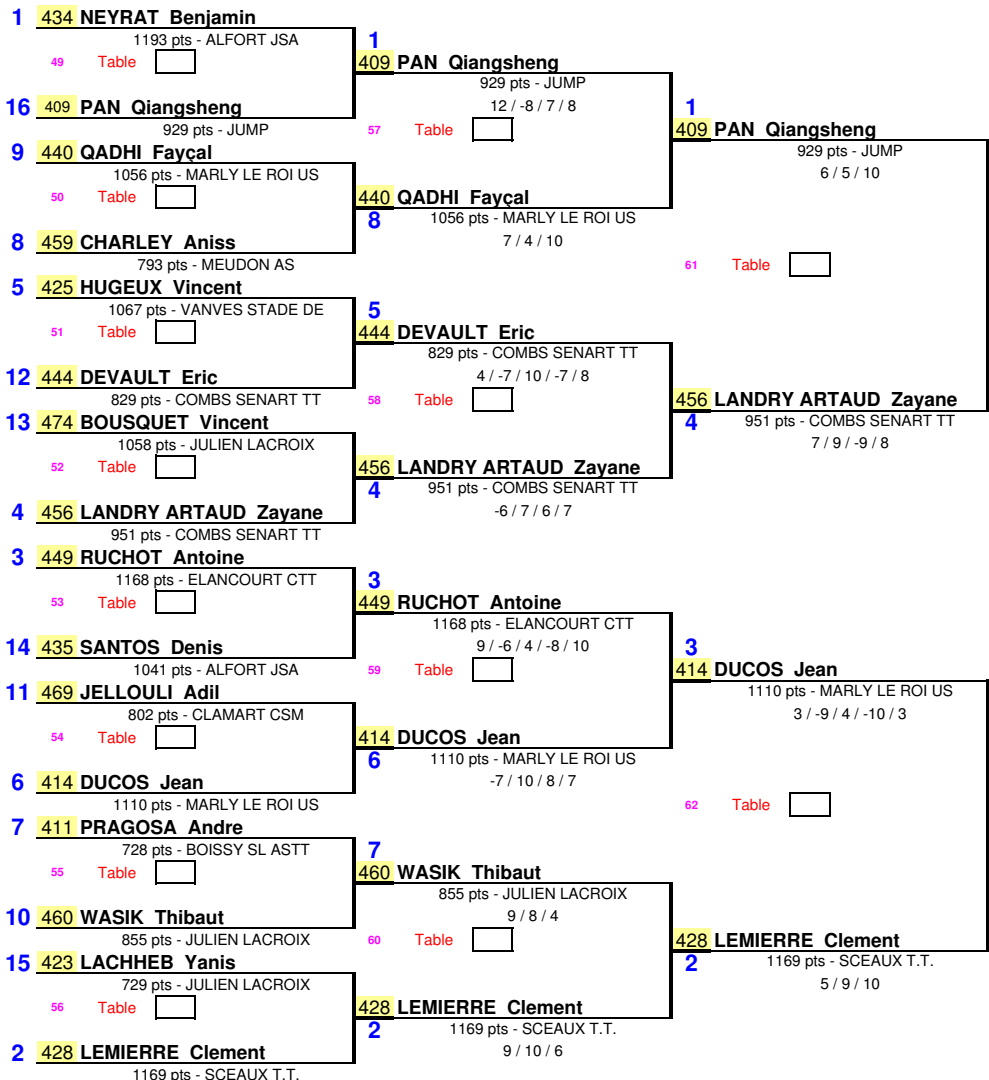

1/8 de Finale
1/4 de Finale
1/2 Finale
Finale

Date	3 janvier 2015
EPREUVE :	TOURNOI MARLY 2015
TABLEAU :	TD<1200