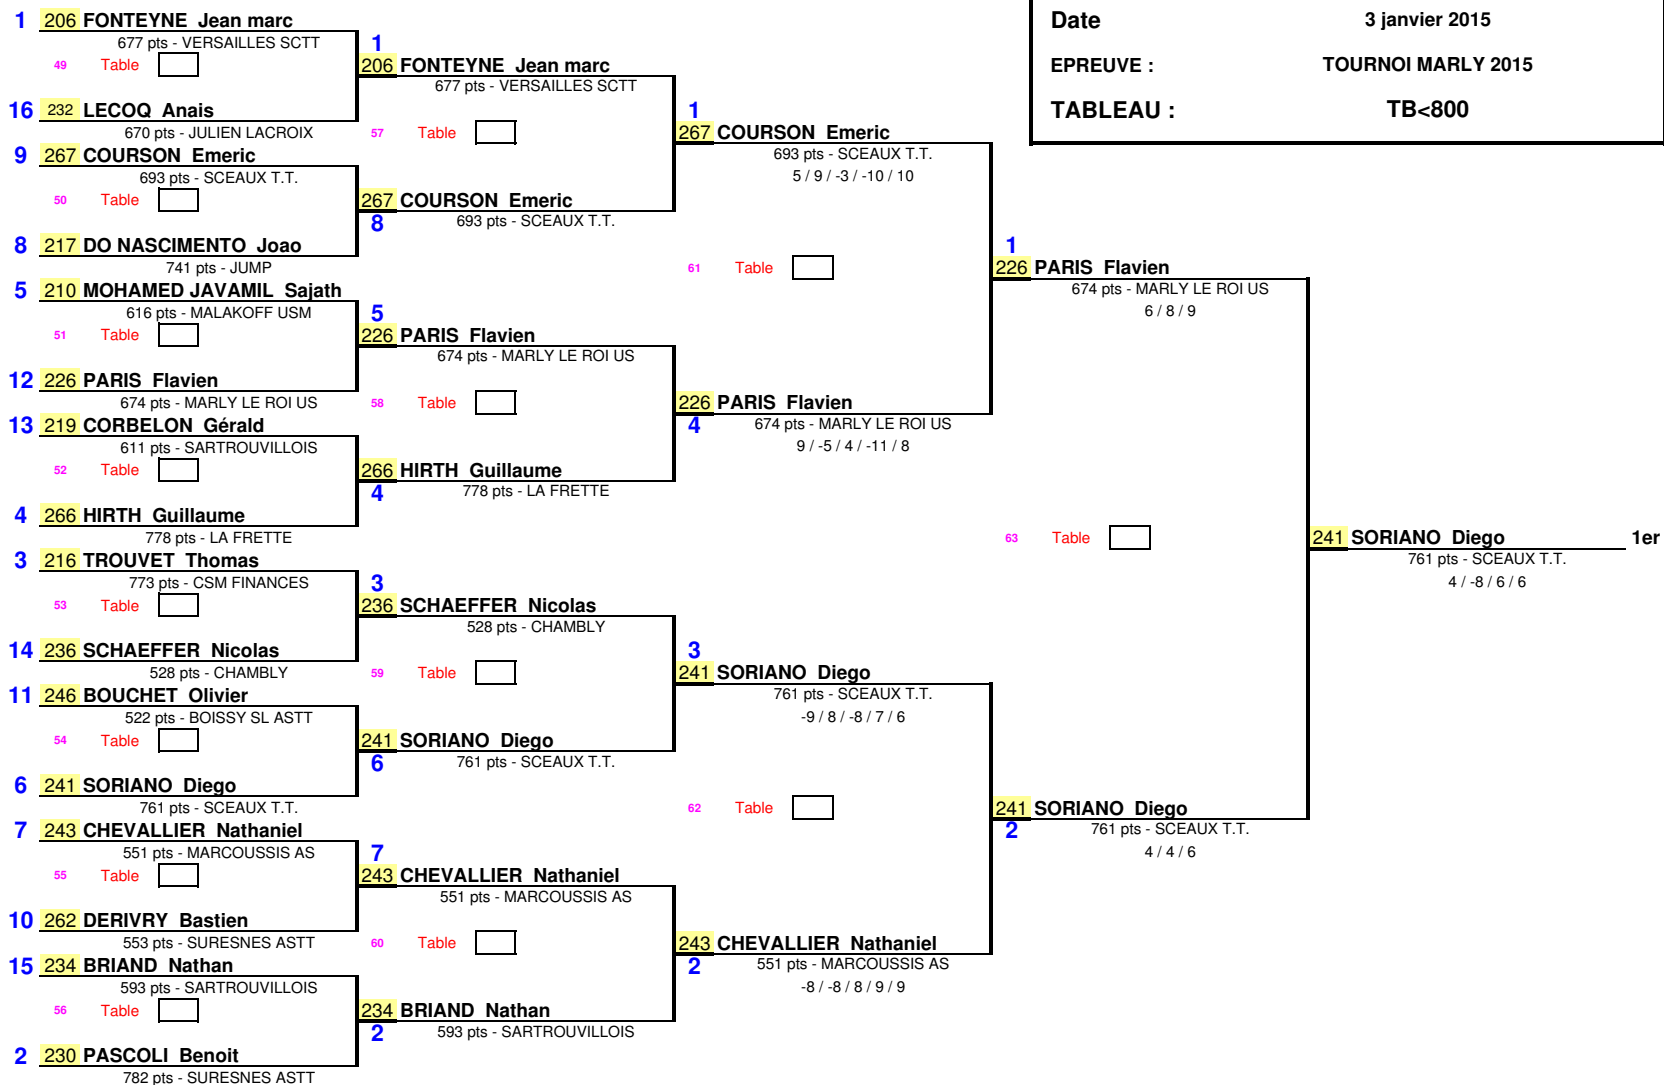

1/8 de Finale 1/4 de Finale 1/2 Finale Finale

Date : 3 janvier 2015
 EPREUVE : TOURNOI MARLY 2015
 TABLEAU : TB<800