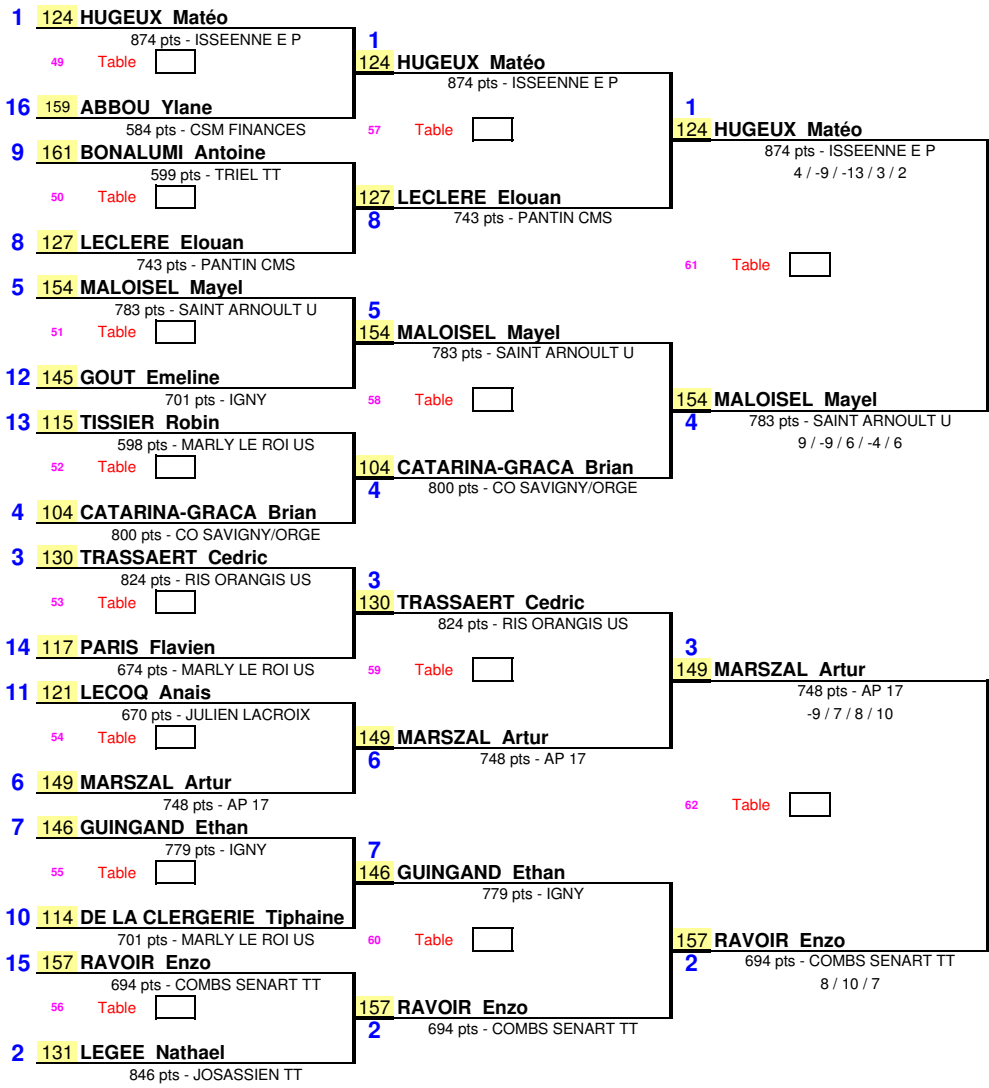

1/8 de Finale      1/4 de Finale      1/2 Finale      Finale

**Date** 3 janvier 2015  
**EPREUVE :** TOURNOI MARLY 2015  
**TABLEAU :** TA MOINS 13 ANS